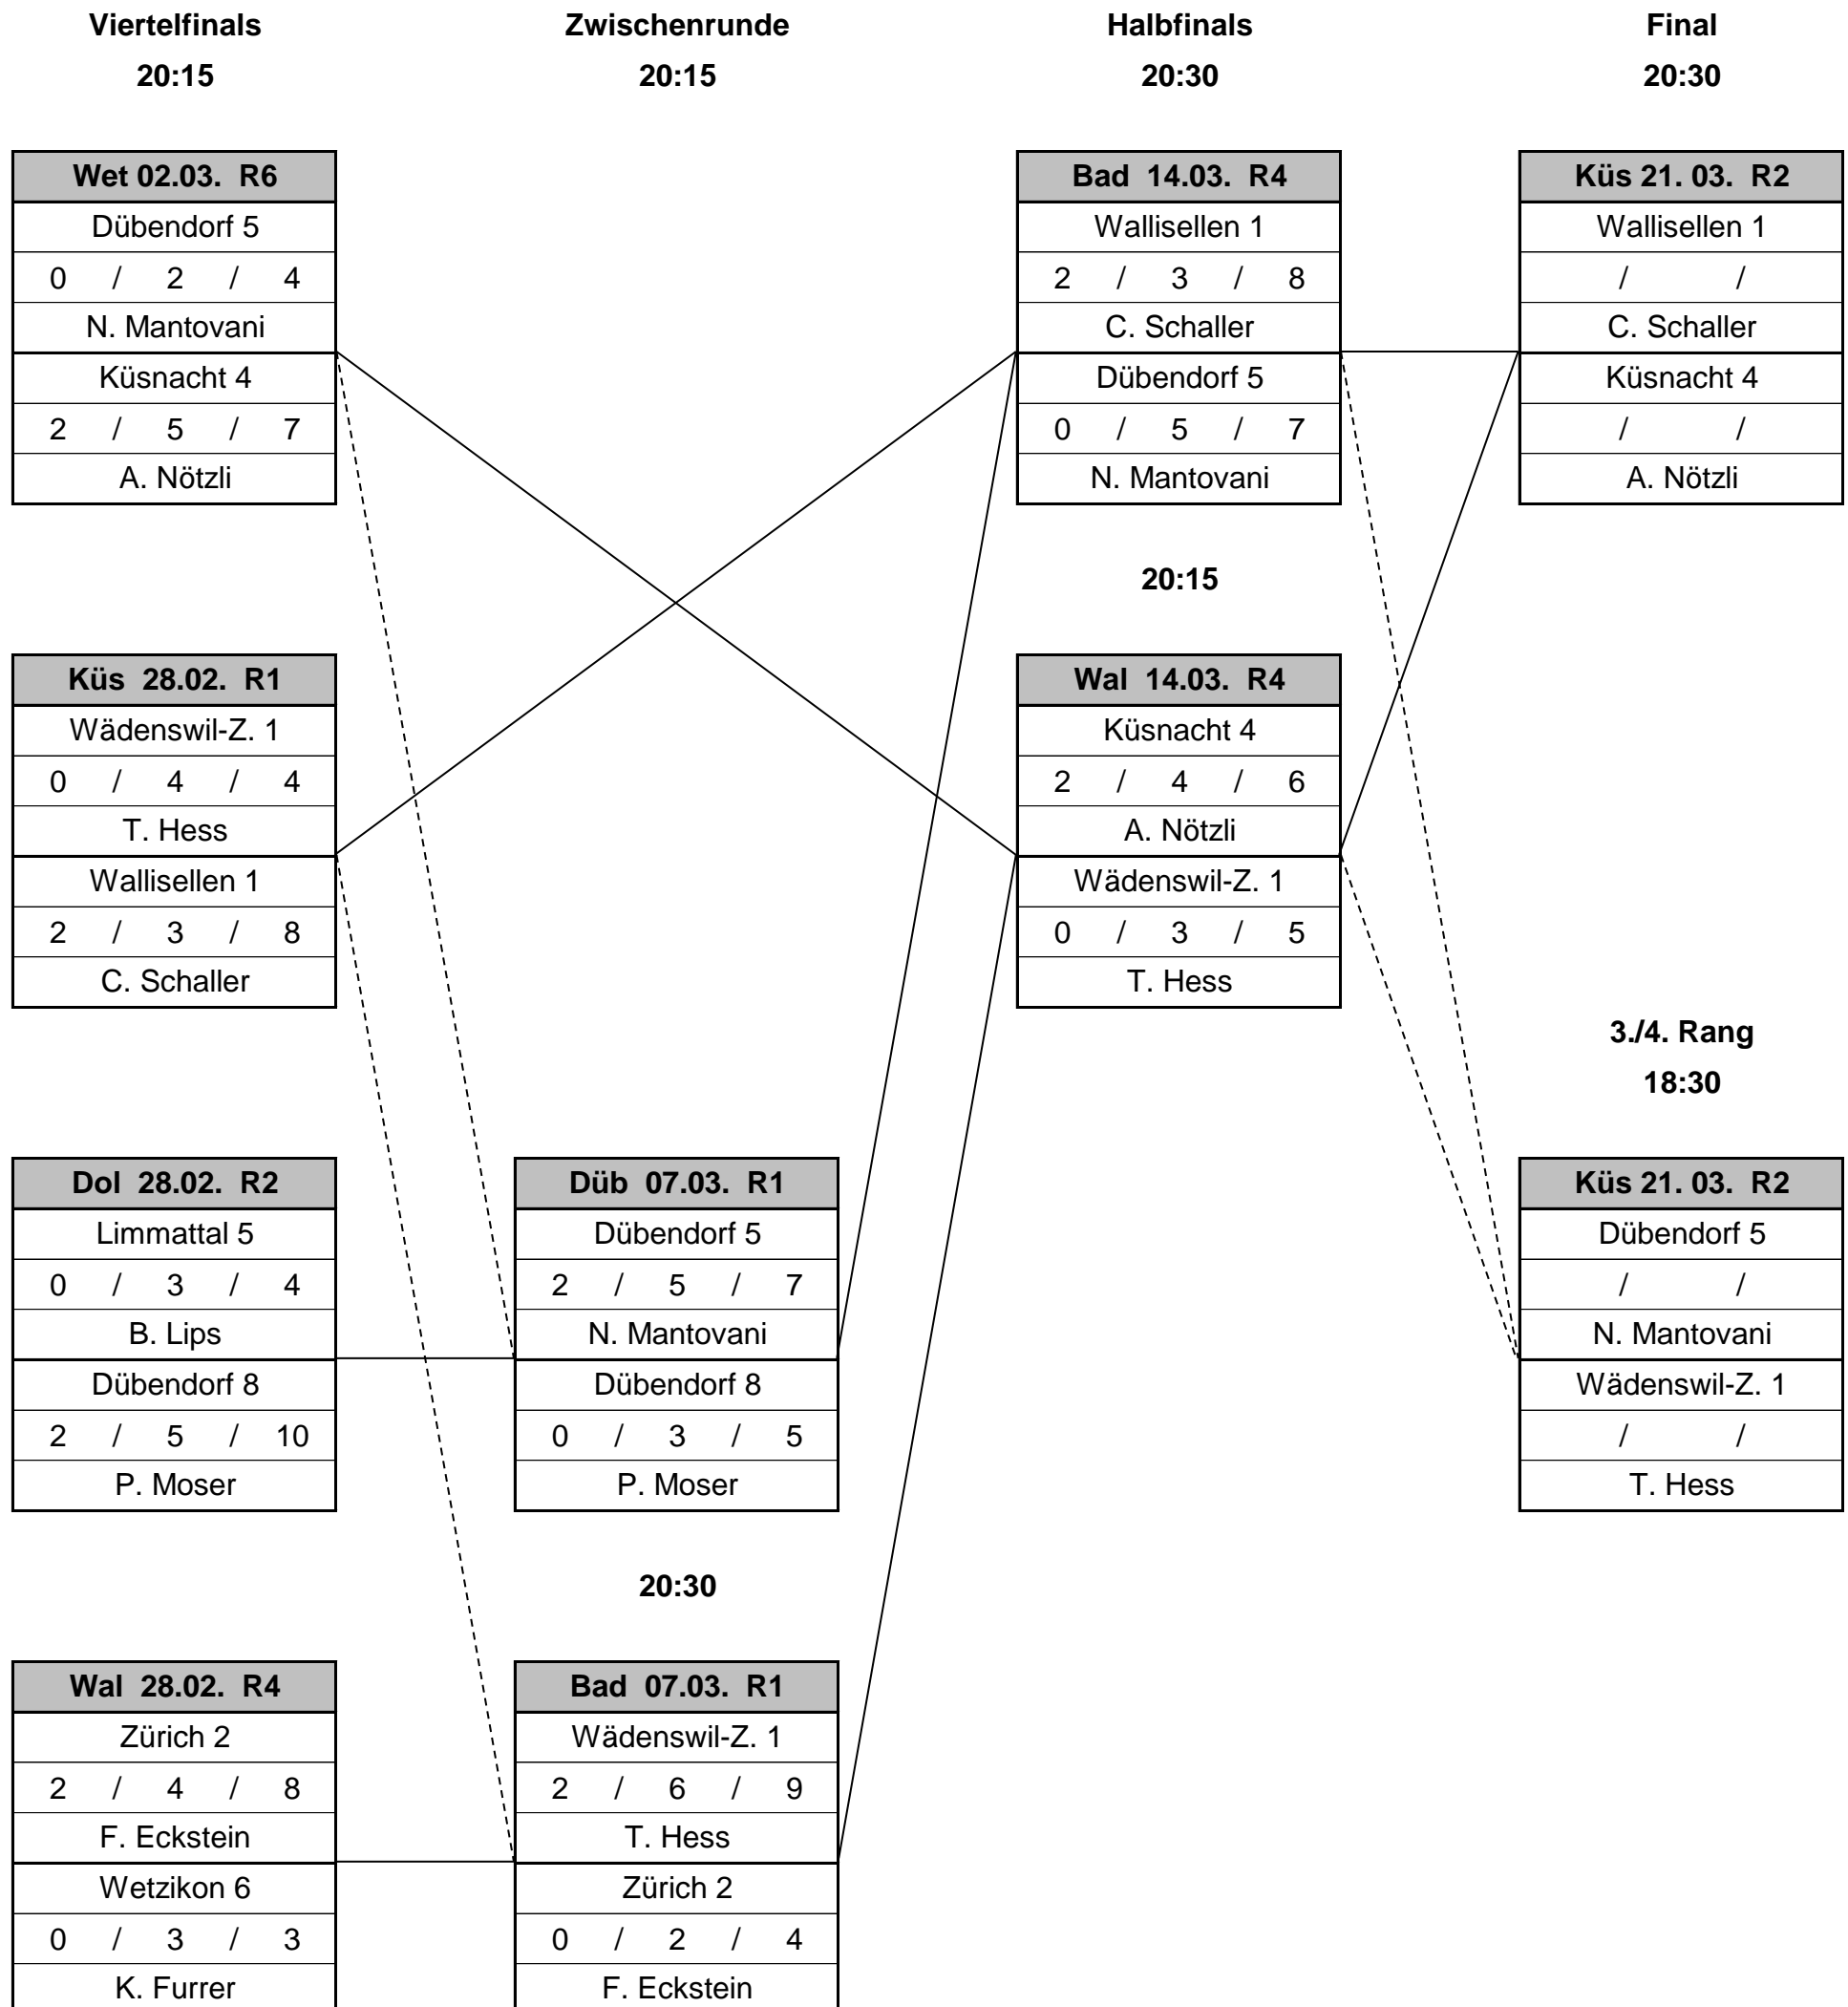

————— Sieger

----- Verlierer